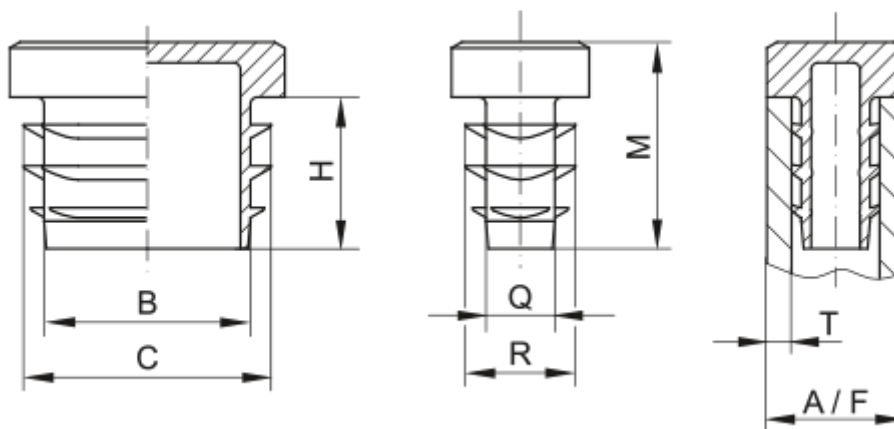

Varenummer: 59GPN270R2510152

Beskrivelse: KLEE Endeprop for 4-kant rør GPN 270 - 25x10 (Væg tykkelse 1,5-2)

Mål

A = 25x10

B = 20

C = 23

H = 11

M = 15

Q = 5

R = 8

T = 1,5-2